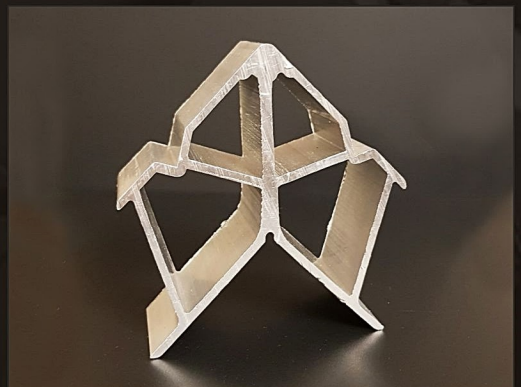

ALUMFIX

Aluminium Window and door
Handles & Accessories System

فیکسر آلومینیومی ترمال بریک Ts94

Extruded Aluminium Thermal Corner joint

فیکسر آلومینیومی زیر دکمه پلاستیکی ۱۱۲۶

Extruded Aluminium Corner joint

فیکسر آلومینیومی دکمه فلزی L*9.7

Extruded Aluminium Metal Button Corner joint

فیکسر آلومینیومی پانچی L*42.8

Extruded Aluminium Corner joint

ALUMFIX

Aluminium Window and door
Handles & Accessories System

 www.alumfix.com