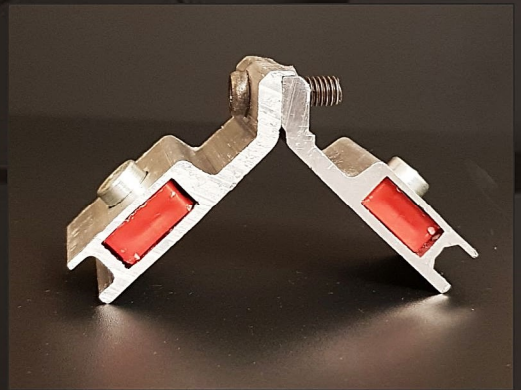

ALUMFIX

Aluminium Window and door
Handles & Accessories System

فیکسر آلومینیومی ترمال بریک Ts94

Extruded Aluminium Thermal Corner joint

فیکسر آلومینیومی زیر دکمه پلاستیکی ۱۱۲۶

Extruded Aluminium Corner joint

فیکسر آلومینیومی دکمه فلزی L*9.7

Extruded Aluminium Metal Button Corner joint

فیکسر آلومینیومی پانچی L*42.8

Extruded Aluminium Corner joint

ALUMFIX

Aluminium Window and door
Handles & Accessories System

 www.alumfix.com