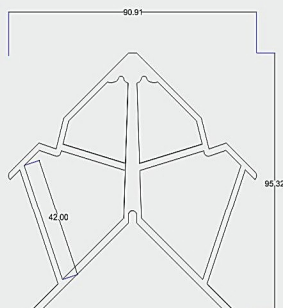

فیکسر آلومینیومی پانچی L*42.8

Extruded Aluminium Corner joint