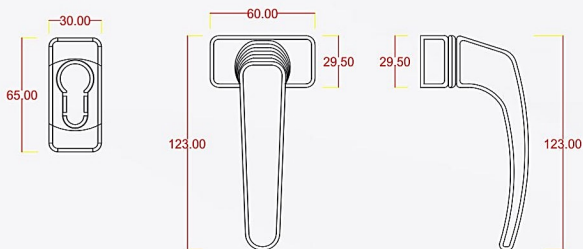

Window Handles

White ○ سفید

Black ● مشکی

Any color by order ● به سفارش مشتری

Door Handles

White ○ سفید

Black ● مشکی

Any color by order ● به سفارش مشتری