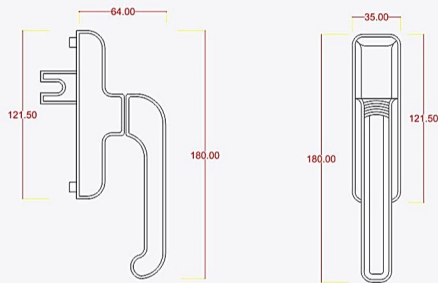

Window Handles

White ○ سفید

Black ● مشکی

Any color by order ● به سفارش مشتری