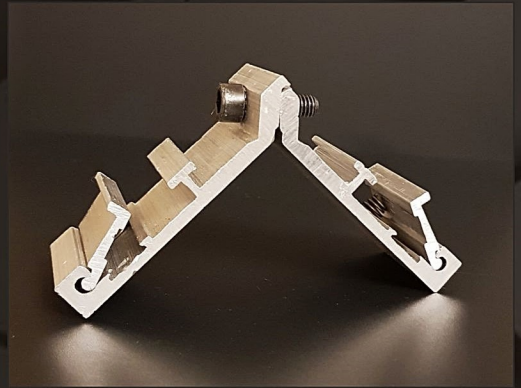

ALUMFIX

Aluminium Window and door
Handles & Accessories System

فیکسر آلومینیومی ترمال بریک Ts94

Extruded Aluminium Thermal Corner joint

فیکسر آلومینیومی زیر دکمه پلاستیکی ۱۱۲۶

Extruded Aluminium Corner joint

فیکسر آلومینیومی دکمه فلزی L*9.7

Extruded Aluminium Metal Button Corner joint

فیکسر آلومینیومی پانچی L*42.8

Extruded Aluminium Corner joint

ALUMFIX

Aluminium Window and door
Handles & Accessories System

 www.alumfix.com