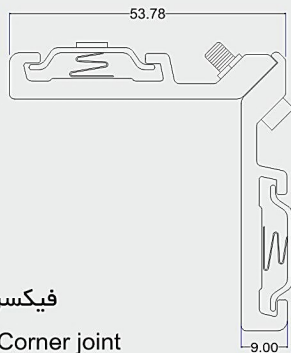

ALUMFIX

Aluminium Window and door
Handles & Accessories System

فیکسر آلومینیومی ترمال بریک Ts94

Extruded Aluminium Thermal Corner joint

فیکسر آلومینیومی زیر دکمه پلاستیکی ۱۱۲۶

Extruded Aluminium Corner joint

فیکسر آلومینیومی دکمه فلزی L*9.7

Extruded Aluminium Metal Button Corner joint

فیکسر آلومینیومی پانچی L*42.8

Extruded Aluminium Corner joint

ALUMFIX

Aluminium Window and door
Handles & Accessories System

 www.alumfix.com